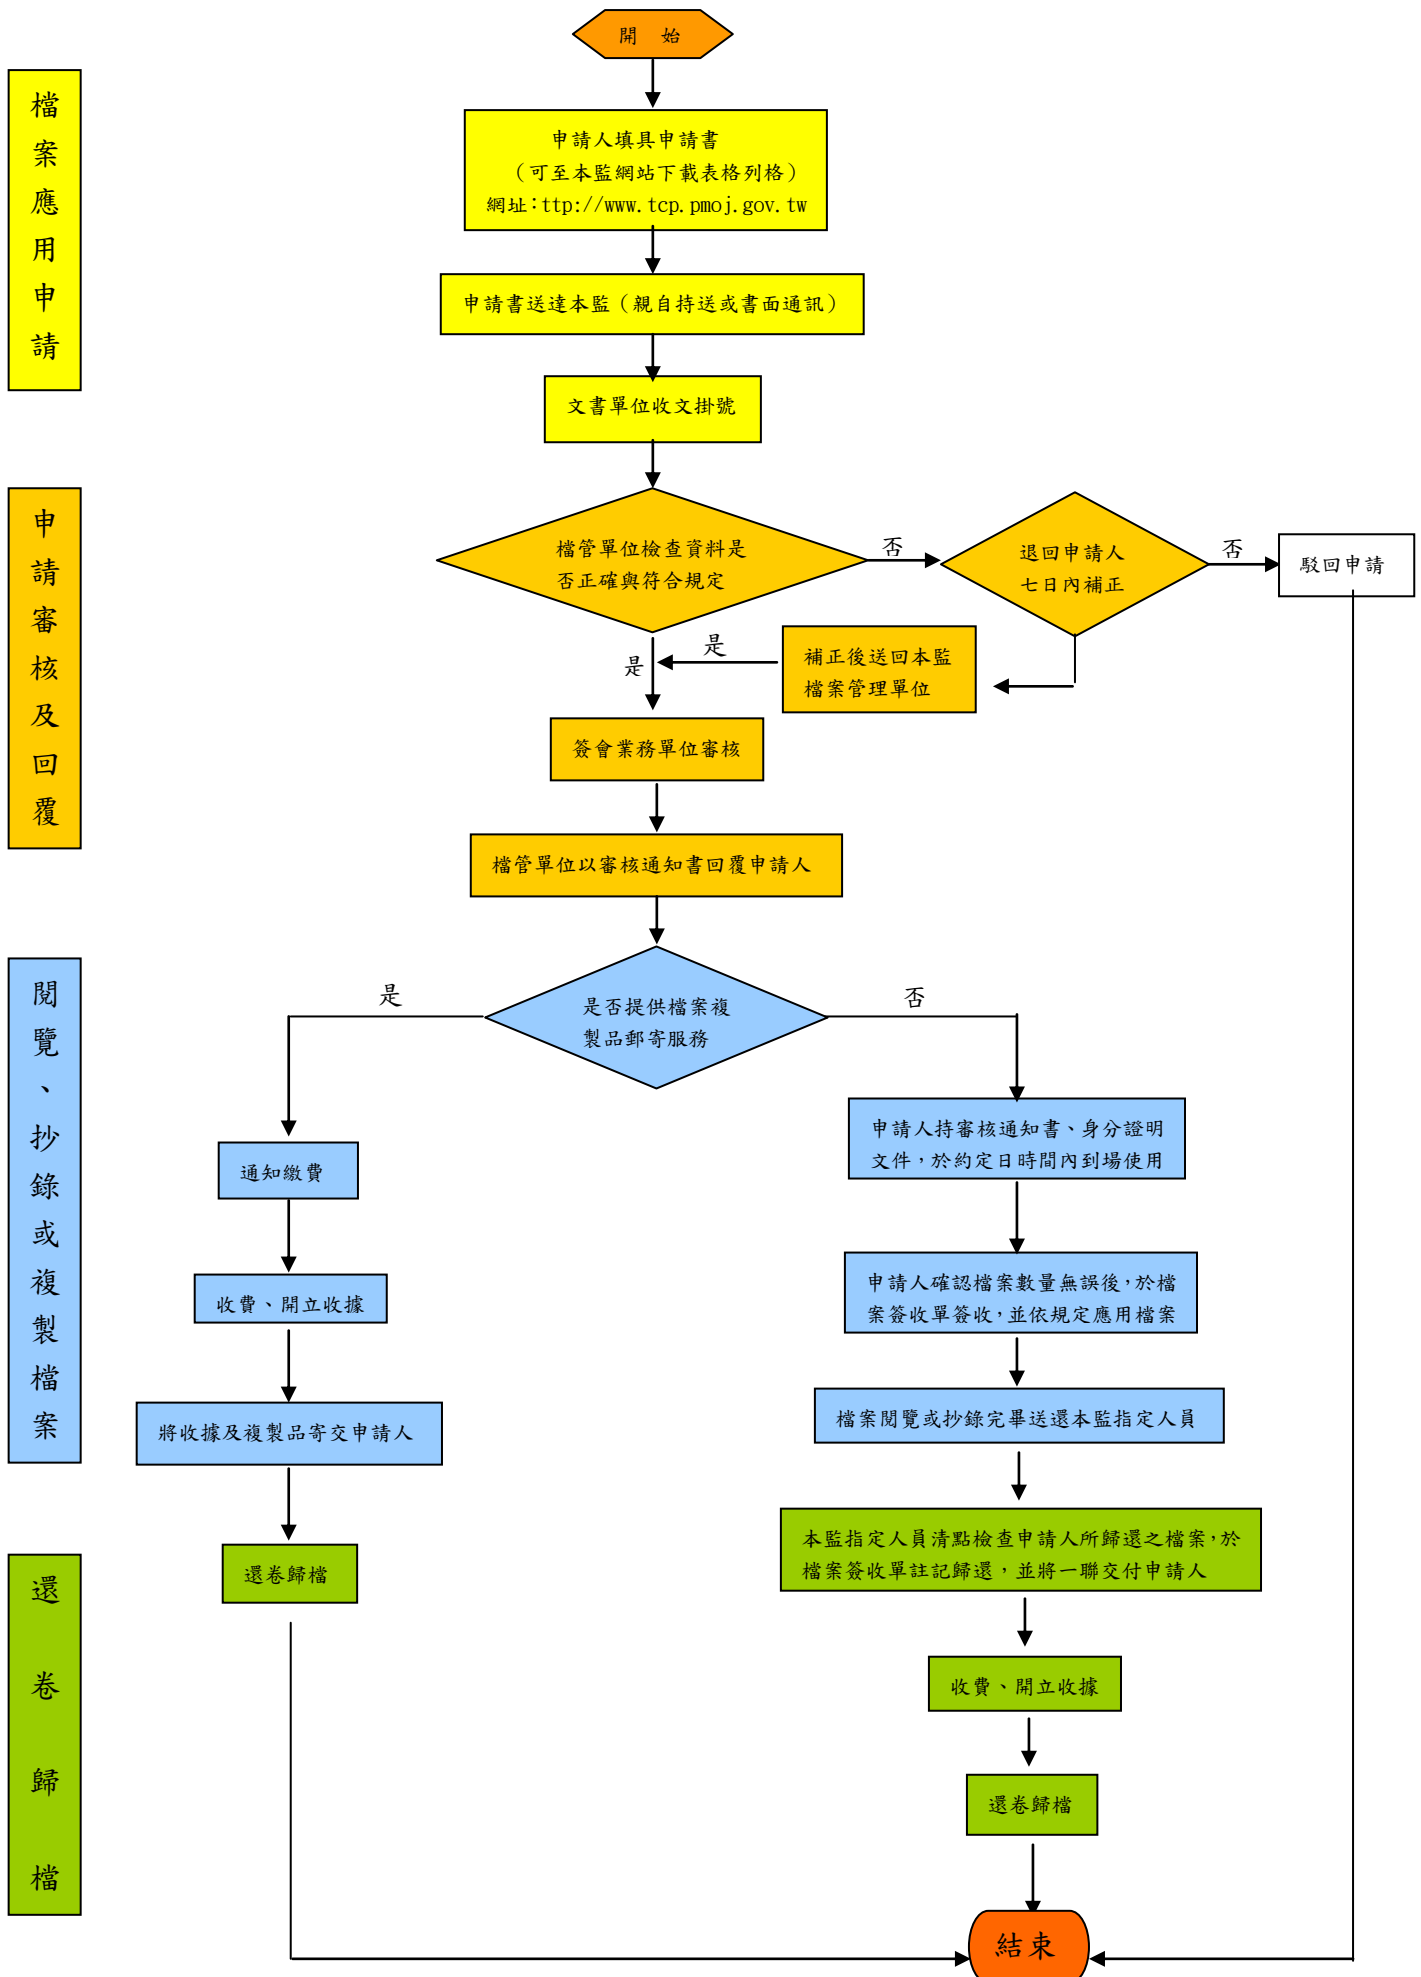

法務部矯正署臺中監獄受理檔案申請應用作業流程圖

檔案應用申請

申請審核及回覆

閱覽、抄錄或複製檔案

還卷歸檔